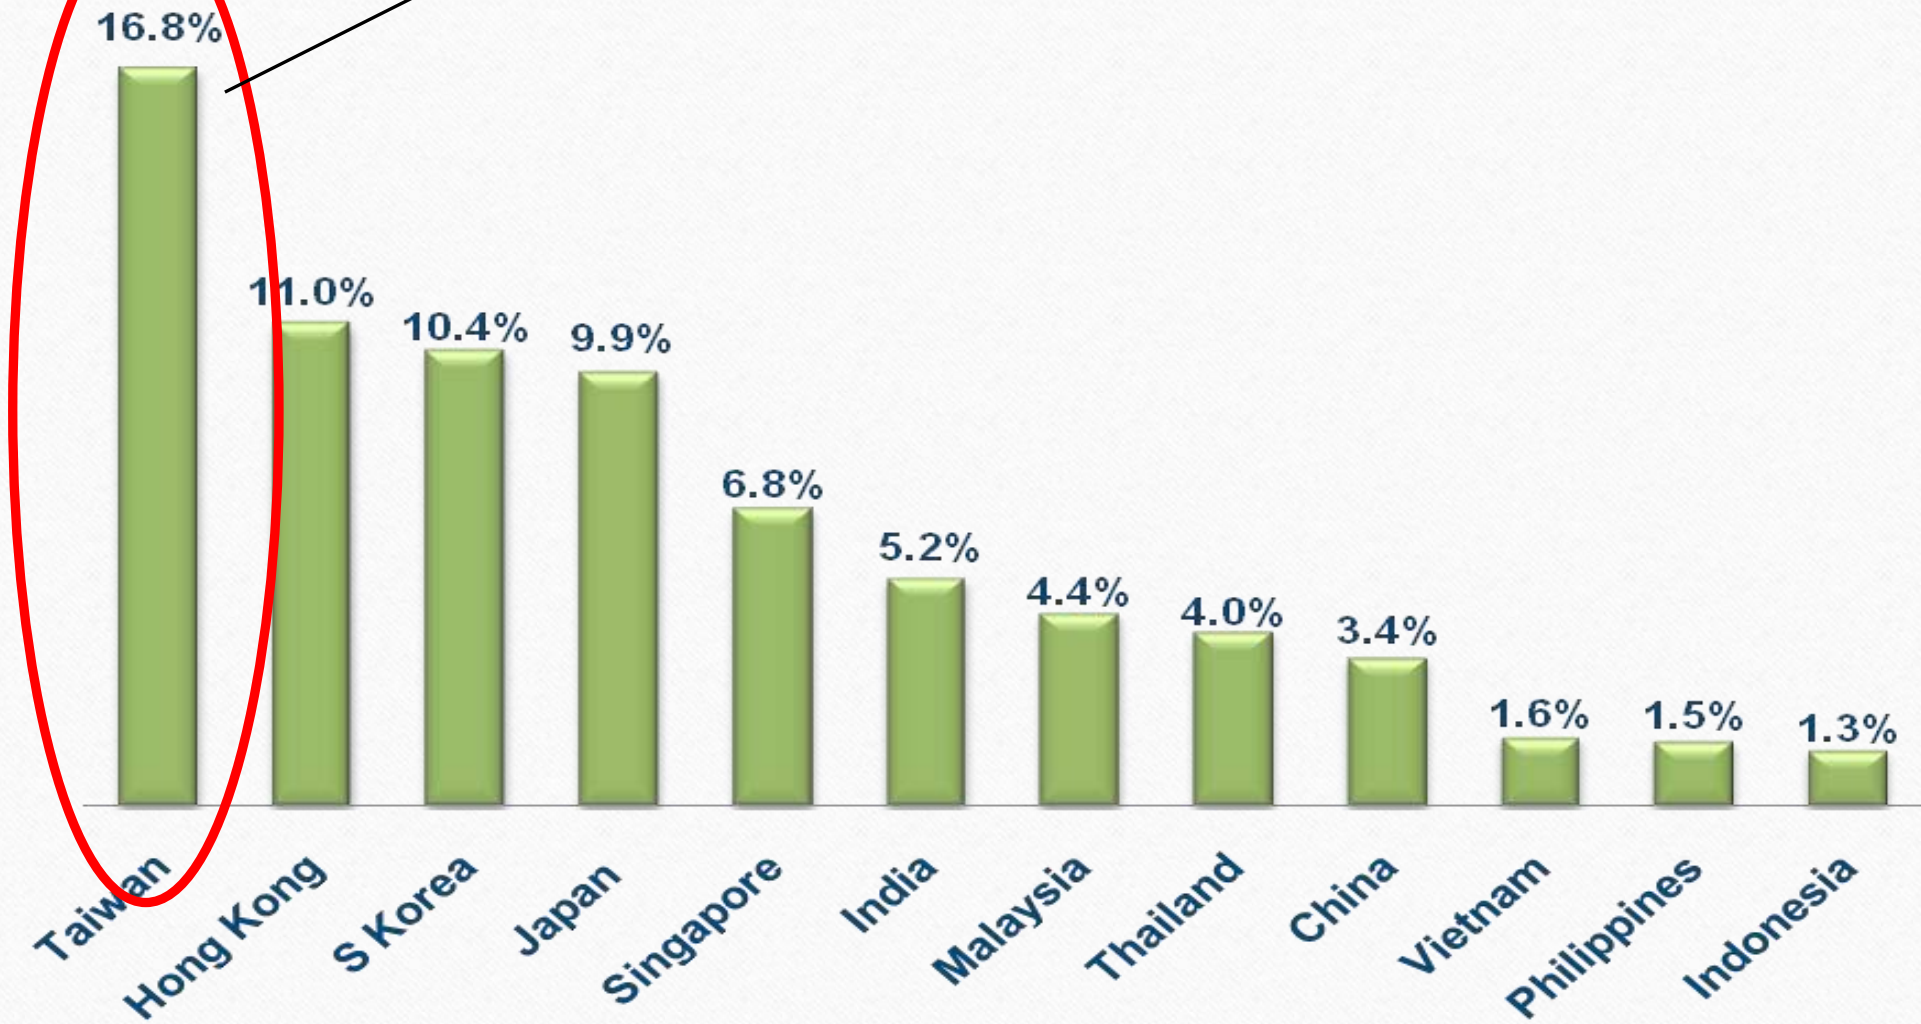

# Shin Kong Life Insurance (新光人壽)

Japanese Insurance company  
Dai-ichi Insurance

いちばん、  
人を考える  
会社になる。

第一生命

Shin Kong Life Insurance

Taiwan is No.1!

保險收入 as a share of GDP (Asia)